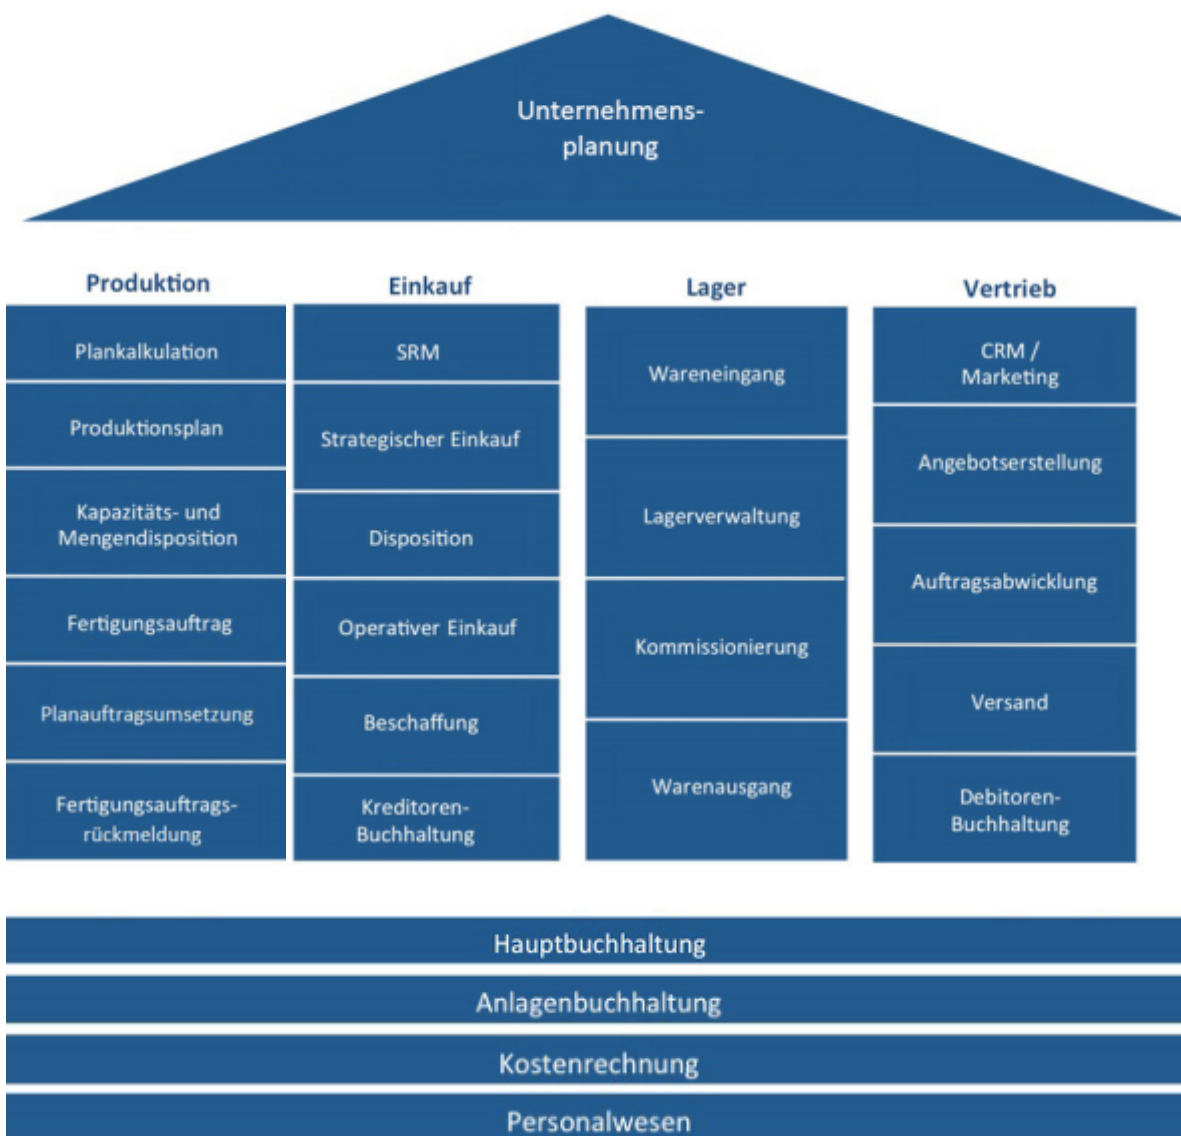

Prozessübersicht

From: <https://wi-wiki.de/> - **Wirtschaftsinformatik Wiki - Kewee**

Permanent link: <https://wi-wiki.de/doku.php?id=funktionsbereiche>

Last update: **2018/01/25 15:38**