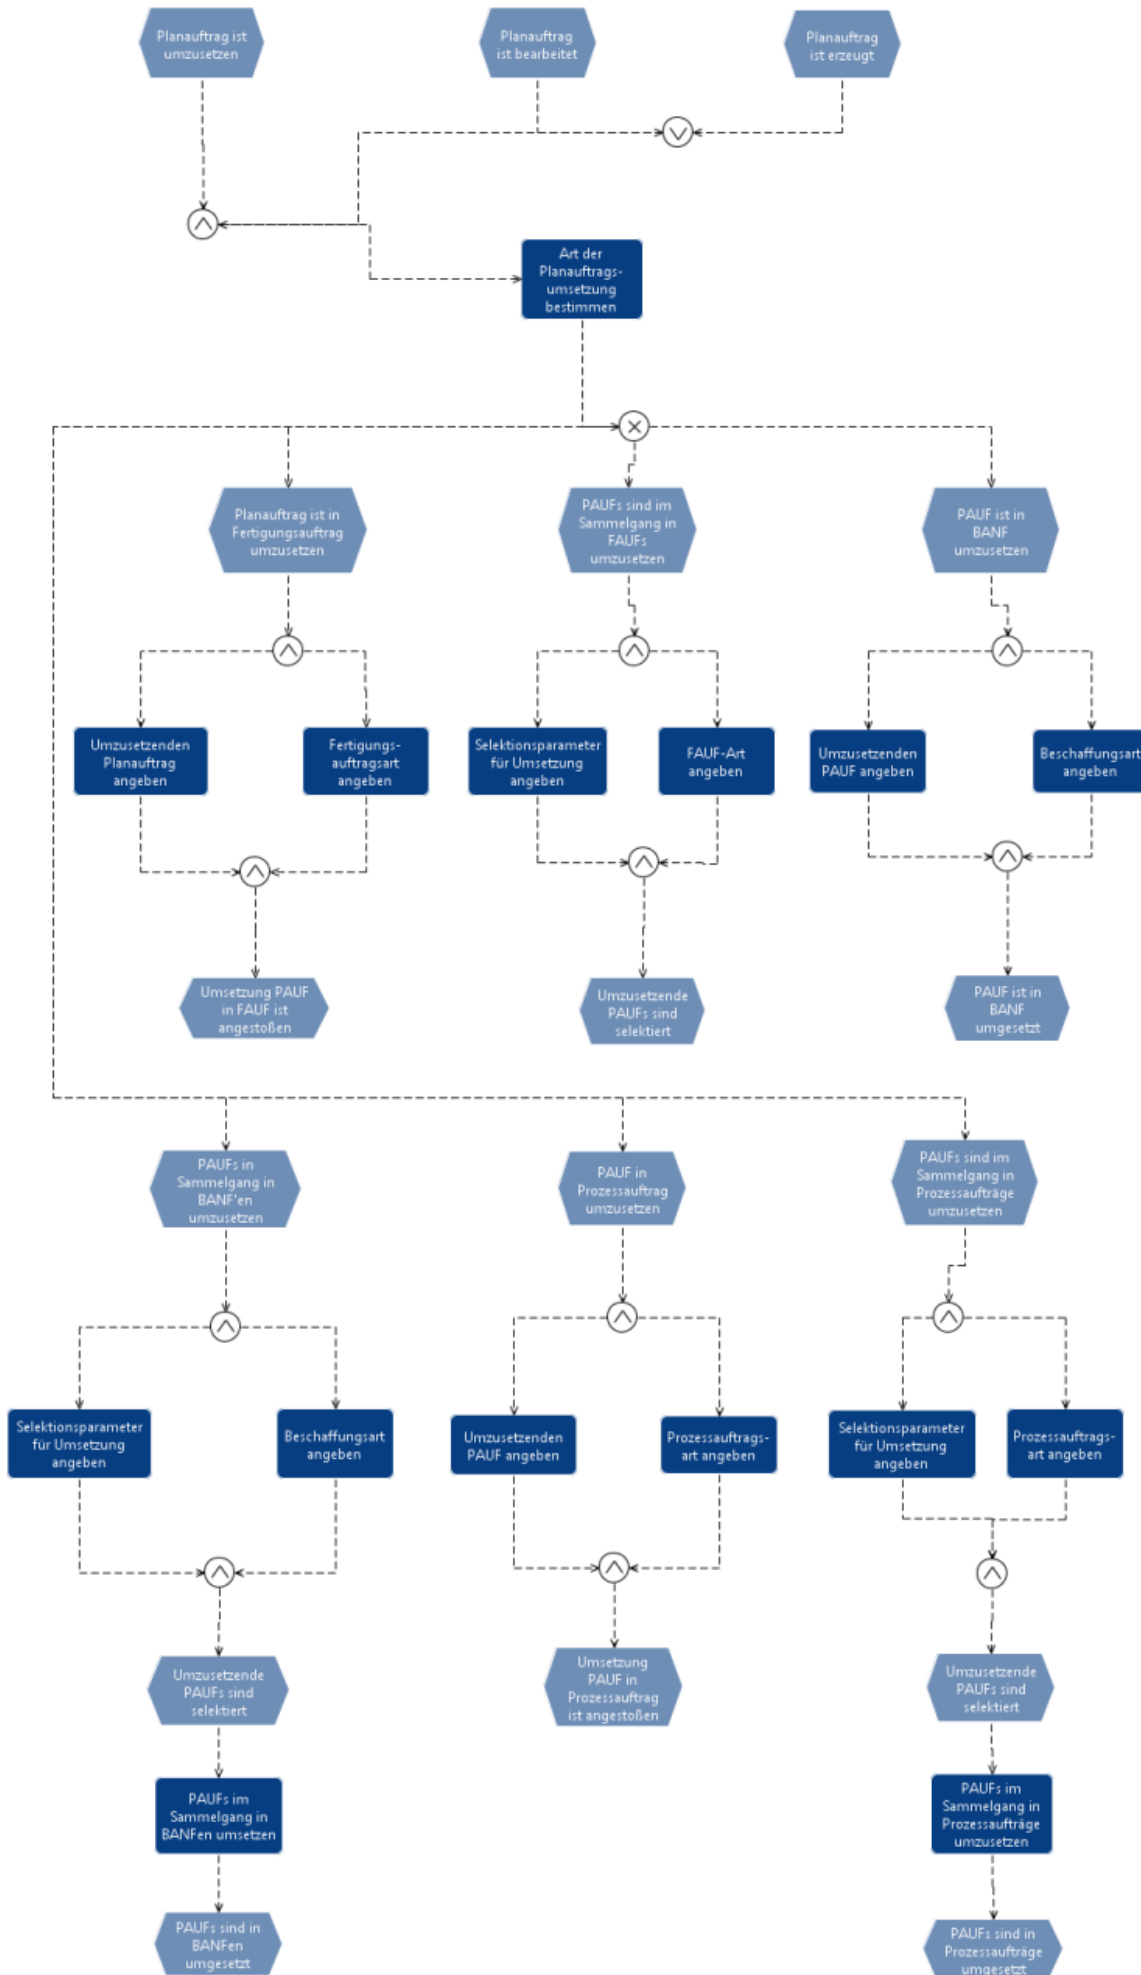

Planauftragsumsetzung

← [Produktion](#)

[EPK - Planauftragsumsetzung](#)

[Prozess - Planauftragsumsetzung](#)

[← Produktion](#)

From: <https://wi-wiki.de/> - **Wirtschaftsinformatik Wiki - Kewee**

Permanent link: <https://wi-wiki.de/doku.php?id=funktionsbereiche:unternehmensplanung:produktion:planauftragsumsetzung>

Last update: **2015/11/02 13:10**